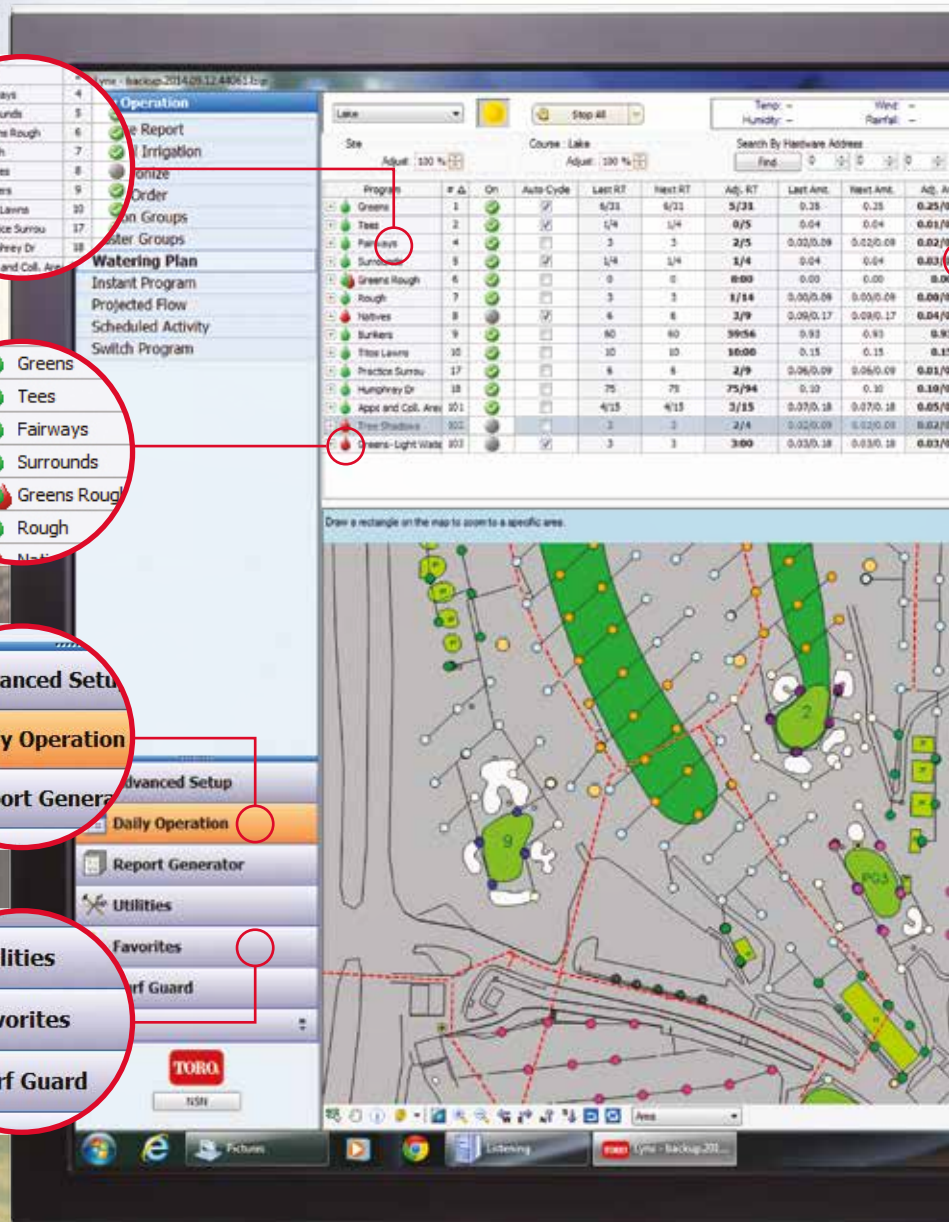

Il sistema Lynx vi aiuta a:

- **Ottimizzare** la gestione dell’acqua e di altre risorse
- Disporre di maggior **tempo** per altri lavori
- Massimizzare la **giocabilità e l’estetica del vostro campo da golf**
- Controllare i **costi** di risorse idriche, utenze e manodopera

Sistema di controllo centralizzato Lynx®
SEMPLICITÀ D'IMPIEGO

Approfondimento dinamico

per area, per un rapido riepilogo per area e per buca.

Irrigazione a colpo d'occhio

Il colore della goccia d'acqua indica se l'irrigazione avrà luogo o meno.

Menu semplificato

Tutte le funzioni simili sono organizzate in cartelle.

Conservate le pagine più importanti

Tutte le funzioni quotidiane possono trovarsi a distanza di un clic del mouse.

“Uno degli aspetti che secondo me permettono un vero risparmio di tempo è la possibilità di controllare Lynx da casa.”