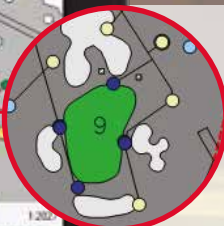

Jeff Johnson
Sovrintendente del campo da golf, Minikahda Country Club, USA

Maggiori informazioni
sul sito
www.torolynx.com

Decidete quanti
mm/minuti irrigare.

Adj. Amt.
0.25/0.49
0.01/0.08
0.02/0.09
0.03/0.06
0.00
0.00/0.25
0.04/0.17

Irrigazione intelligente con Turf Guard

I vostri sensori Turf Guard
vi aiutano a determinare
quando e quanto irrigare.

Turf Guard
41:38.8
41:38.8
36:42.3
41:38.8
36:42.3
36:42.3
36:42.3

Decidete in quali **giorni**
della settimana azionare
gli irrigatori.

Active Days
2 6 27 28 29 30 1 2
2 6 27 28 29 30 1 2
2 6 27 28 29 30 1 2
2 6 27 28 29 30 1 2
2 6 27 28 29 30 1 2
2 6 27 28 29 30 1 2
2 6 27 28 29 30 1 2

Modificate con facilità
la mappa del vostro
campo da golf o create **la**
vostra mappa interattiva
personalizzata.