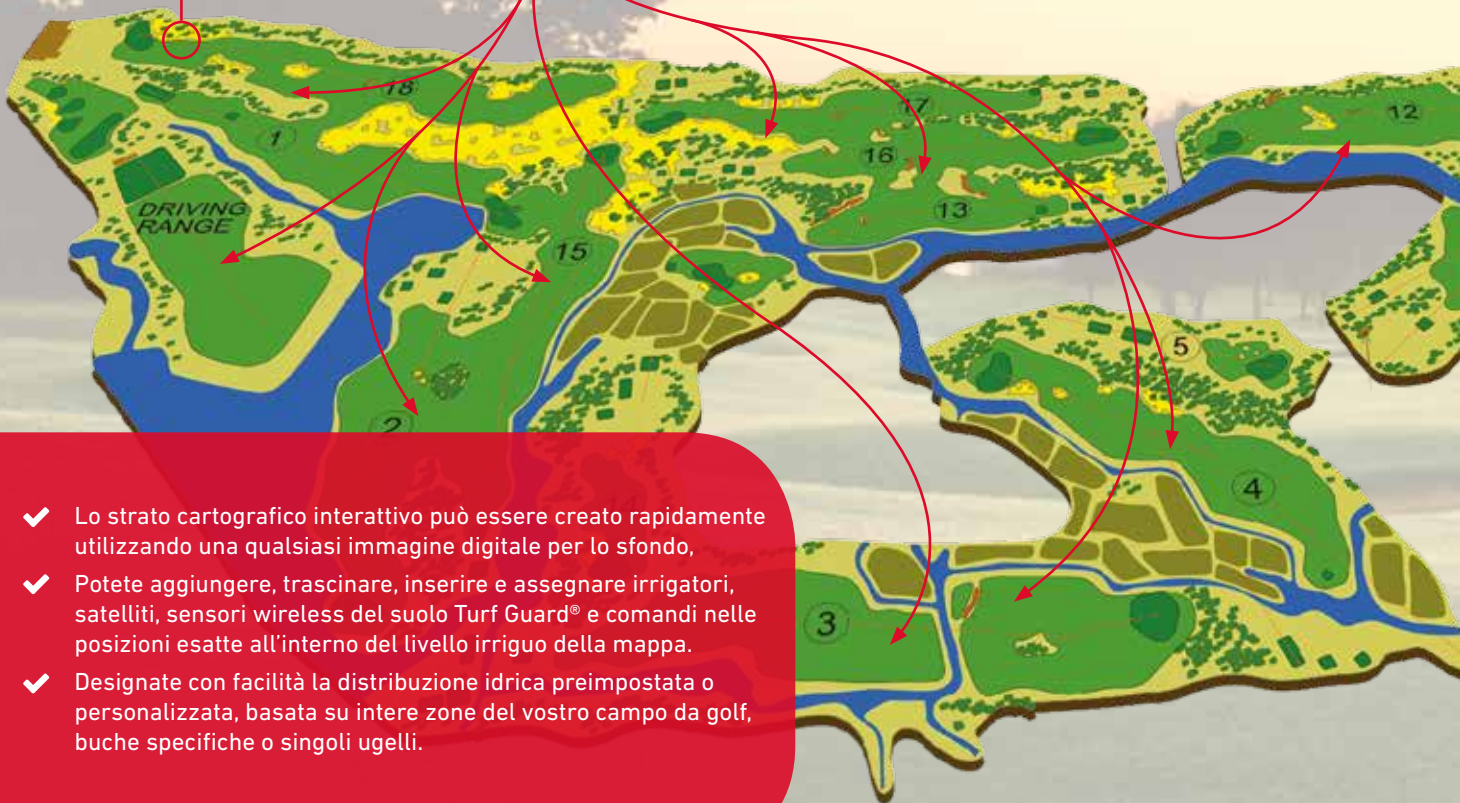

Ottima creazione e gestione della mappa del campo da golf

Grazie alla funzionalità avanzata del sistema di controllo Lynx® potete **modificare con facilità la mappa del vostro campo da golf e creare una mappa totalmente interattiva** utilizzando un'immagine digitale del campo. Impostare la mappa è semplice, e con Lynx® potete **programmare e controllare le attività irrigue direttamente dalla mappa**, con accesso diretto al feedback dell'operazione indipendente dal resto dell'impianto di irrigazione.

Allestite e personalizzate il vostro sistema di irrigazione con facilità

Poiché i tecnici del verde esigono software di facile utilizzo, il sistema di controllo centralizzato Lynx® è studiato per una **configurazione e un funzionamento rapidi**. Toro ha progettato Lynx® in modo da rispecchiare le necessità e le preferenze di coloro che lo installeranno e utilizzeranno.

- ✓ Lo strato cartografico interattivo può essere creato rapidamente utilizzando una qualsiasi immagine digitale per lo sfondo,
- ✓ Potete aggiungere, trascinare, inserire e assegnare irrigatori, satelliti, sensori wireless del suolo Turf Guard® e comandi nelle posizioni esatte all'interno del livello irriguo della mappa.
- ✓ Designate con facilità la distribuzione idrica preimpostata o personalizzata, basata su intere zone del vostro campo da golf, buche specifiche o singoli ugelli.