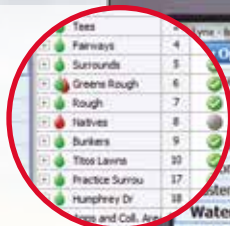

Il sistema Lynx vi aiuta a:

- **Ottimizzare** la gestione dell’acqua e di altre risorse
- Disporre di maggior **tempo** per altri lavori
- Massimizzare la **giocabilità e l’estetica del vostro campo da golf**
- Controllare i **costi** di risorse idriche, utenze e manodopera

Sistema di controllo centralizzato Lynx®
SEMPLICITÀ D'IMPIEGO

Approfondimento dinamico

per area, per un rapido riepilogo per area e per buca.

Irrigazione a colpo d'occhio

Il colore della goccia d'acqua indica se l'irrigazione avrà luogo o meno.