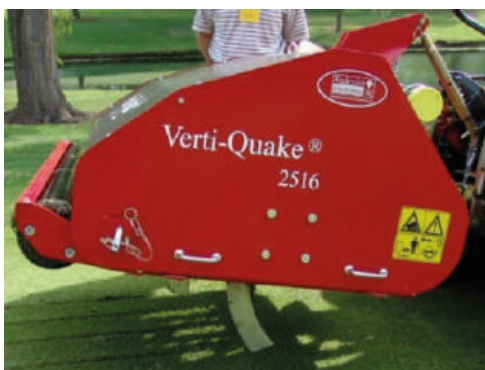

Sciabolatrice Redexim Mod. Verti Quake 2516

Portato con attacco a tre punti– Larghezza lavoro cm. 160 – Profondità di lavoro 250 mm. Peso kg. 622 – (richiede trattore di almeno 30 HP con 2 prese Hydro). Produttività: 3150 mq/h. Dimensioni: 178x83x150 cm

Prezzi noleggio (iva 22% esclusa)

1 Giorno	2+ Giorni	1 Settimana	2+ Sett.
€ 600	€ 400 al gg.	€ 1.600	€ 1.300 a sett.

Al costo del noleggio aggiungere il costo delle lame

Set 18 lame spessore 12mm € 1000