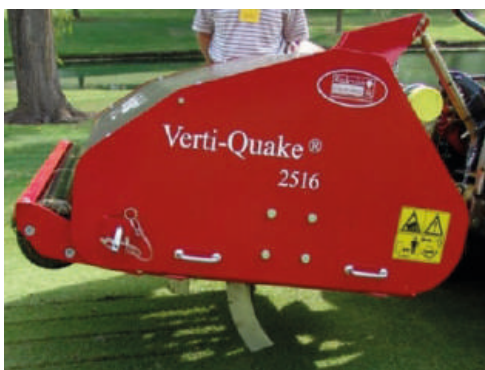

Sciabolatrice Redexim Mod. Verti Quake 2516

Portato con attacco a tre punti– Larghezza lavoro cm. 160 – Profondità di lavoro 250 mm. Peso kg. 622 – (richiede trattore di almeno 30 HP con 2 prese Hydro). Produttività: 3150 mq/h. Dimensioni: 178x83x150 cm

Prezzi noleggio (iva 22% esclusa)

1 Giorno	2+ Giorni	1 Settimana	2+ Sett.
€ 600	€ 400 al gg.	€ 1.600	€ 1.300 a sett

Al costo del noleggio aggiungere il costo delle lame

Set 18 lame spessore 12mm € 1000