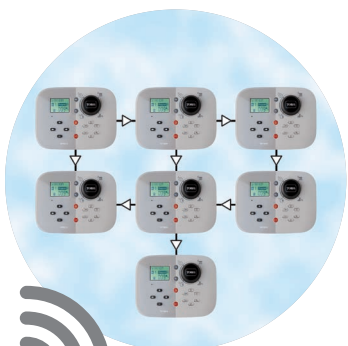

Facile da installare e programmare, **TEMPUS™ PRO** è il programmatore ideale per qualsiasi applicazione residenziale.

WiFi™

- **TEMPUS PRO™** può collegarsi al servizio Meteo per gestire al meglio ed in autonomia la tua irrigazione.

- Collega la tua **TEMPUS PRO™** ad Alexa o Google Home.

- Da oggi potrai collegare fino ad 8 **TEMPUS PRO™** tra di loro con limite massimo di 48 stazioni!

WiFi™

MEET THE MANAGER

CARATTERISTICHE PRINCIPALI

- Da 4 a 16 stazioni
- 4 programmi indipendenti
- 6 partenze per programma
- Possibilità di attivare sensore pioggia tramite On/Off
- I sensori possono essere gestiti in 5 differenti modalità (Spento, avvio, stop, salta, pausa)
- Water Budget da 0% a 200%
- Sensore di impulso attivabile quando le valvole non stanno lavorando
- Programma "Loop"
- Possibilità di lavorare in minuti:ore oppure in secondi:minuti (fino ad 8 min)
- Ritardo per pioggia programmabile per ogni stazione (da 1 sec fino a 8 min)
- Display multilingua (Italiano, Inglese, Francese, Spagnolo, Tedesco)
- Modulo Wi-Fi opzionale

DATI TECNICI

- Programmazione dell'irrigazione flessibile:
 - Giornaliera
 - Settimanale
 - Irrigazione a giorni pari e dispari
 - Irrigazione a intervalli da 1 a 30 giorni
- Sospensioni per pioggia programmabili fino a 31 giorni o "permanente"
- Programmazione sovrapponibile
- Avviamento automatico, semi-automatico e manuale
- Memoria permanente
- Il sensore a impulsi attivo anche quando il sistema non è in funzione
- Il "Super Cap" interno fornisce l'alimentazione necessaria per mantenere data e ora anche in caso di interruzione di corrente per oltre 24 ore, (senza necessità di batterie).
- Pulsante Aiuto per gestire la programmazione