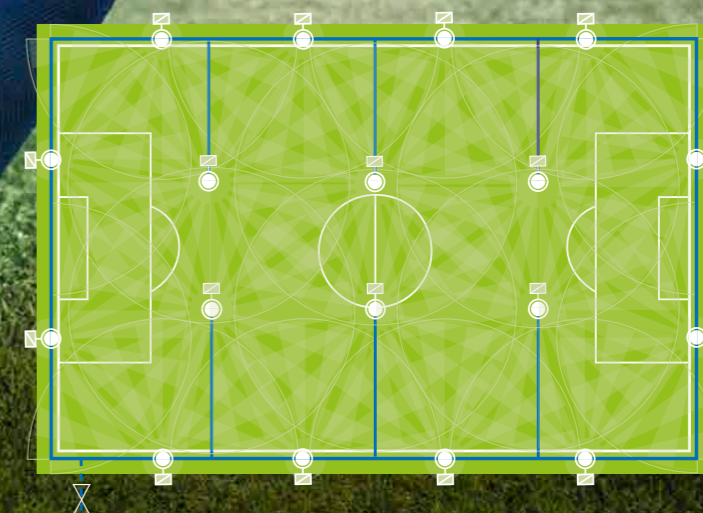

Raggio di irrigazione

--- Tubo dell'acqua