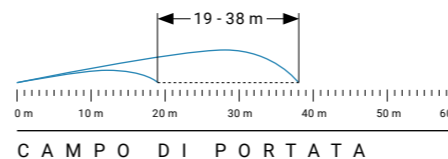

06 Irrigatori pop-up con azionamento a impatto

TRITON/LVZ

L'atleta top dell'irrigazione

Prima della partita o durante l'intervallo, la serie Triton consente di irrigare un intero campo o terreno di gioco in men che non si dica, e quasi con ogni tipo di acqua. Utilizzate acque grigie o piovane? Con entrambe, non ci sono problemi per la serie Triton. Facile da regolare senza attrezzi, la manutenzione può essere ovviamente effettuata dall'alto, senza scavare. La coppa di copertura dell'irrigatore può essere rimossa facilmente e usata alla bisogna per l'innesto di una zolla di erba naturale.

- La copertura può essere rimossa con un clic per una facile manutenzione.
- Può essere sostituito velocemente.
- Coppa del tappeto erboso in erba sintetica o naturale.
- Tutte le parti sono accessibili dall'alto.

CAMPO DI PORTATA

TRITON-L

AREE DI APPLICAZIONE:
Fairway da golf, campi da calcio, campi sportivi, ippodromi

SPECIFICHE TECNICHE:

- **Campo di portata:** 19-38 m
- **Consumo di acqua:** 4,6-28,6 m³/h
- **Pressione di esercizio:** 3-8 bar
- Ugello tipo: 7-17,5 mm
- Numero di ugelli: 2 e 3 ugelli
- Angolo di traiettoria: 22°
- Attacco: 1½" filettatura femmina con boccia in ottone
- Ugello tipo CIT: 12 mm
- Configurazione CIT: 30 x 26 m
- Valore CIT: CU 93 - DU 89