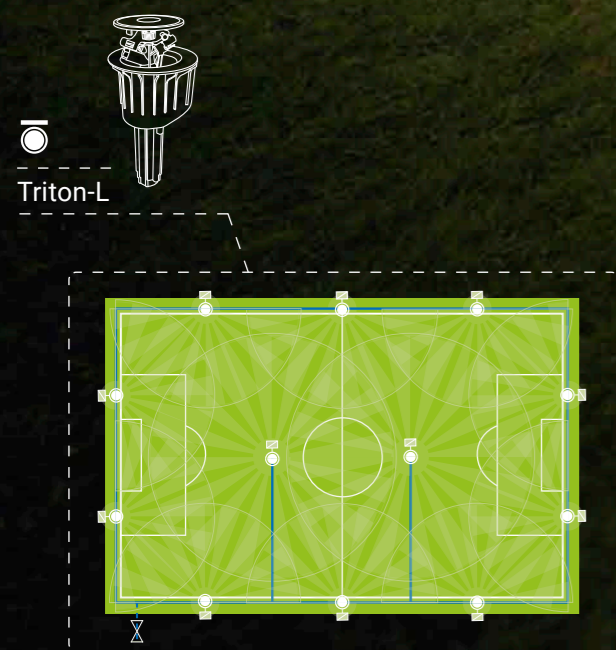

Triton-L

Rubinetto di arresto

01 ^b Applicazioni

CAMPI DA CALCIO

La soluzione semplice per il vostro tappeto erboso

Con un campo di portata fino a 54 metri, i nostri sistemi di irrigazione per campi sportivi sono i leader a livello mondiale. I nostri "passaggi" sono sempre azzeccati. Centrano il bersaglio esattamente nell'angolo giusto.

Sistema 10 + 2

Lo standard è il sistema 10 + 2. In questa configurazione, 10 irrigatori Triton-L sono distribuiti attorno al perimetro del terreno o del campo di gioco, mentre due irrigatori Triton-L pop-up operano a meraviglia dall'area del centrocampo.