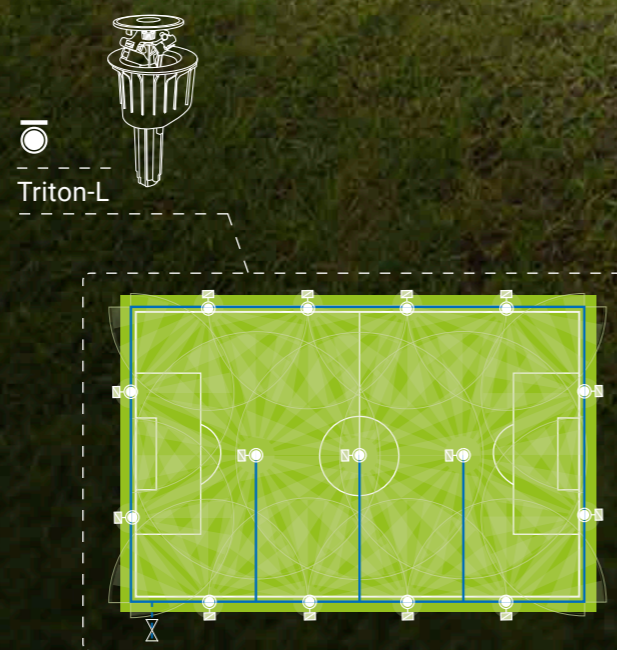

Triton-L

Sistema 12 + 3

Il vantaggio del sistema 12 + 3 (e superiori) è una quantità maggiore di acqua che può essere erogata in un arco di tempo ancora minore.