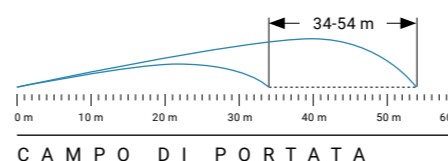

VP3

AREE DI APPLICAZIONE:
Terreni di gioco con tappeto erboso sintetico/naturale, campi da hockey, ippodromi

SPECIFICHE TECNICHE:

Campo di portata:	34-54 m
Consumo di acqua:	23-65 m³/h
Pressione di esercizio:	4-8 bar
Ugello tipo:	16, 20, 24 mm
Tempo di rotazione:	180°: 50 -120 sec. a 4-8 bar
Angolo di traiettoria:	25°
Attacco:	2" filettatura femmina con boccola in ottone
Ugello tipo CIT:	20 mm
Configurazione CIT:	46 x 39,2 m
Valore CIT:	CU 93 - DU 88

* Centre of Irrigation Technologies
(Centro di tecnologie per l'irrigazione)