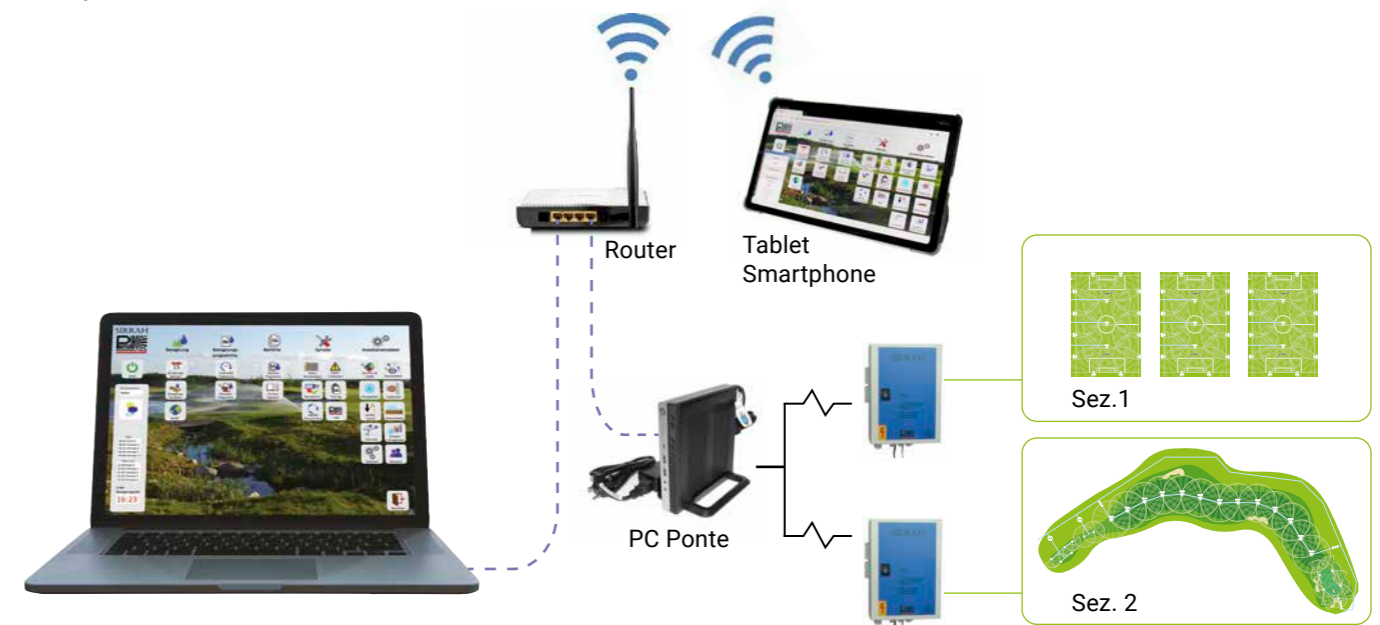

### Tramite web

- Installazione semplice su qualsiasi PC
- Tempo di risposta ridotto all'attivazione del decoder
- Accesso da remoto senza indirizzo IP proprio
- Compatibile con qualsiasi sistema operativo Windows, come Win7/Win10™
- Backup continui e automatici in cloud
- Utilizzate SIRRAH™ in qualsiasi momento, dovunque vi troviate, anche tramite un tablet con connessione a internet o uno smartphone
- Ottimizzato per tutti i dispositivi mobili

### Facile da gestire

- Simboli dell'app e dashboard per un controllo dello stato più semplice
- Accesso al menù più rapido grazie alla semplice struttura del software
- Grafiche interattive
- Operazioni semplici dall'app
- Il dashboard mostra tutte le informazioni rilevanti

### Compatibile con tutti i sistemi di controllo con decoder Perrot esistenti.

È possibile effettuare l'aggiornamento a Perrot Satellite e Green-keeper in modo semplice in qualsiasi momento.

SIRRAH™ è il sistema di controllo migliore per ogni impianto di irrigazione. È possibile accedervi facilmente dal vostro PC, da uno smartphone o da un tablet. Con SIRRAH™ tutte le informazioni importanti sono a portata di mano attraverso un'interfaccia utente intuitiva del vostro ufficio, o direttamente sul campo.