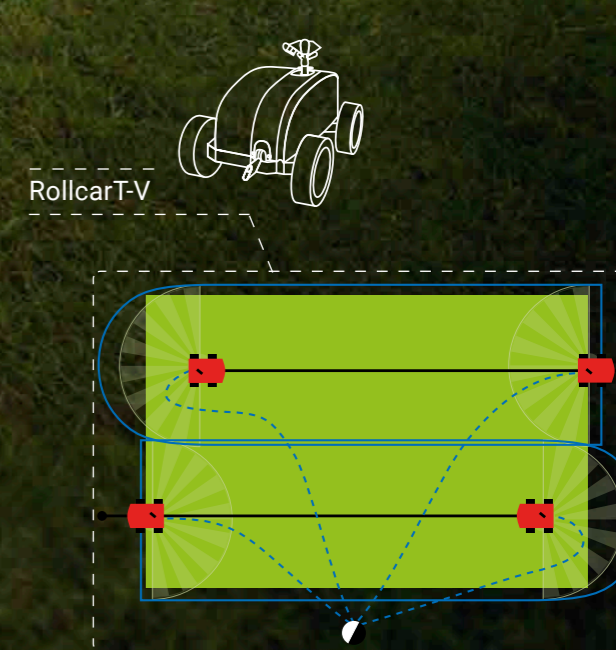

RollcarT-V

Perrot RollcarT-V

La soluzione facile e flessibile che non necessita di alcuna installazione fissa. Il RollcarT-V può essere utilizzato ovunque sia necessario, ma è l'ideale nei casi in cui un'installazione fissa non sarebbe economicamente vantaggiosa. Si tratta di un'alternativa valida ed economica per piccoli club o campi di allenamento.