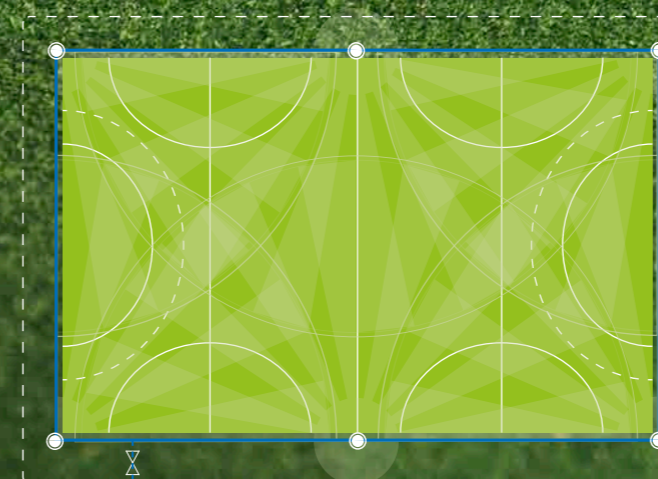

Sistema 6 + 0

Tappeto erboso sintetico per campi da hockey