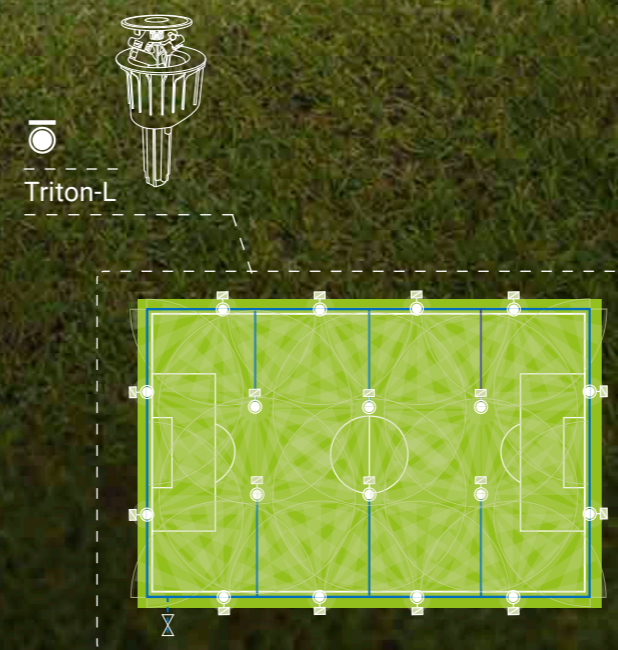

Triton-L

Sistema 12 + 6

Il nostro sistema può essere facilmente ampliato per affrontare ogni problema o necessità. Le migliori configurazioni prevedono, per esempio, fino a 12 irrigatori sul perimetro del terreno e 6 sul terreno di gioco stesso. Una soluzione ideale se si desidera erogare una quantità di acqua sufficiente in un arco di tempo molto breve, per esempio durante l'intervallo.