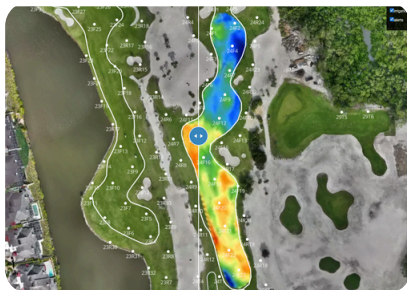

## Informazioni operative per la gestione del campo

- Regolare i tempi di irrigazione dei singoli irrigatori.
- Identificare irregolarità nell'impianto di irrigazione prima che diventino problemi.
- Rilevare aree costantemente umide/asciutte e adeguare i trattamenti.

## Funzioni per monitorare l'andamento dell'umidità del suolo

Vista schede: giorni consecutivi affiancati per monitorare nel tempo l'andamento dell'umidità, con statistiche chiave in un'unica finestra.

Vista confronto: scorri per confrontare facilmente i dati di umidità dello stesso fairway in giorni diversi.