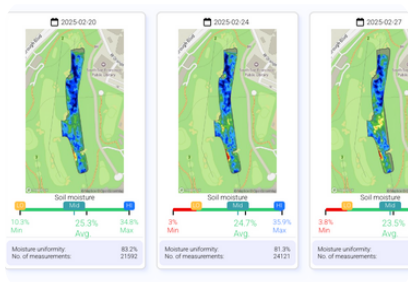

## Informazioni operative per la gestione del campo

- Regolare i tempi di irrigazione dei singoli irrigatori.
- Identificare irregolarità nell'impianto di irrigazione prima che diventino problemi.
- Rilevare aree costantemente umide/asciutte e adeguare i trattamenti.

## Funzioni per monitorare l'andamento dell'umidità del suolo

Vista schede: giorni consecutivi affiancati per monitorare nel tempo l'andamento dell'umidità, con statistiche chiave in un'unica finestra.

Vista confronto: scorri per confrontare facilmente i dati di umidità dello stesso fairway in giorni diversi.