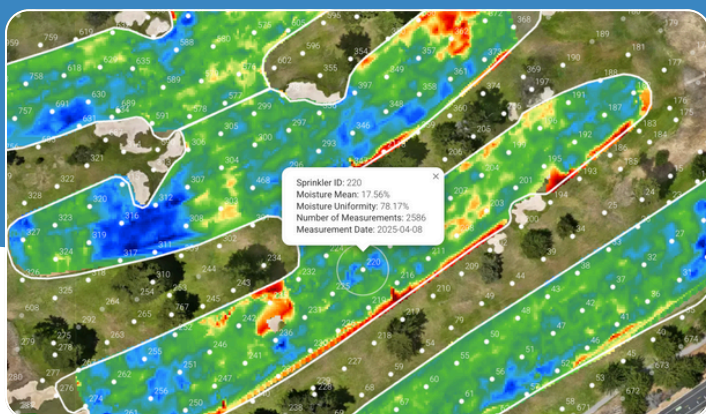

Come crea valore

Informazioni operative per la gestione del campo

- Regolare i tempi di irrigazione dei singoli irrigatori.
- Identificare irregolarità nell'impianto di irrigazione prima che diventino problemi.
- Rilevare aree costantemente umide/asciutte e adeguare i trattamenti.